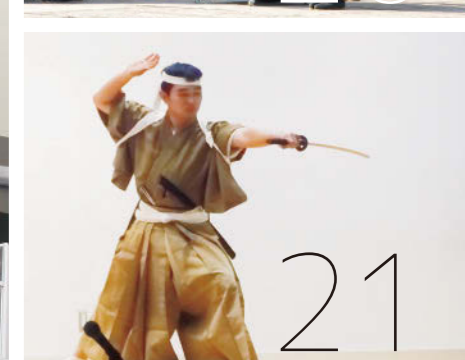

部活動 *Club Activities*

- 01\_ 弓道部
- 02\_ 柔道部
- 03\_ 剣道部
- 04\_ バスケットボール部
- 05\_ 卓球部
- 06\_ 軟式野球部
- 07\_ ソフトテニス部

- 08\_ ホッケー部
- 09\_ バレーボール部
- 10\_ バドミントン部
- 11\_ 吹奏楽部
- 12\_ 茶道部
- 13\_ 生活文化部
- 14\_ 華道部

- 15\_ 美術部
- 16\_ 報道部
- 17\_ 動物飼育同好会
- 18\_ ダンス同好会
- 19\_ ギター同好会
- 20\_ 郷土芸能和太鼓同好会
- 21\_ 郷土芸能剣詩舞同好会